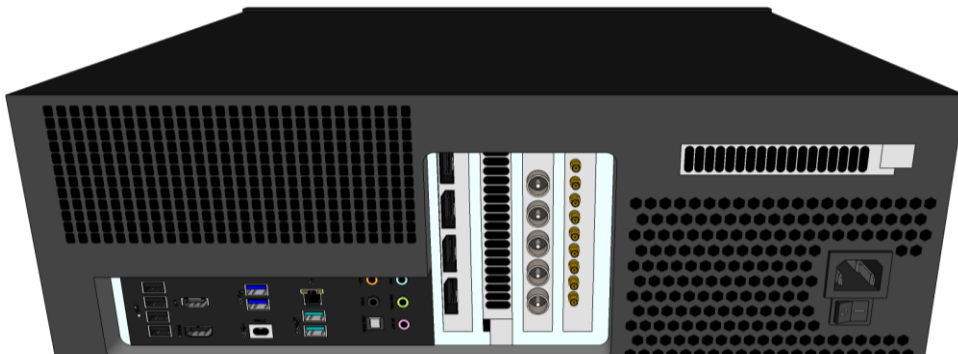

2.5.4 錄影審議伺服器

項目名稱	詳細資訊
錄影審議伺服器	型號：KS-PARROT-2C/4C/6C 視頻輸入：支援 2/4/6 路 SDI 同時輸入 視頻輸出：DP*2 視頻格式：1080P 錄製能力：≥ 10 小時 多畫面監控：支持