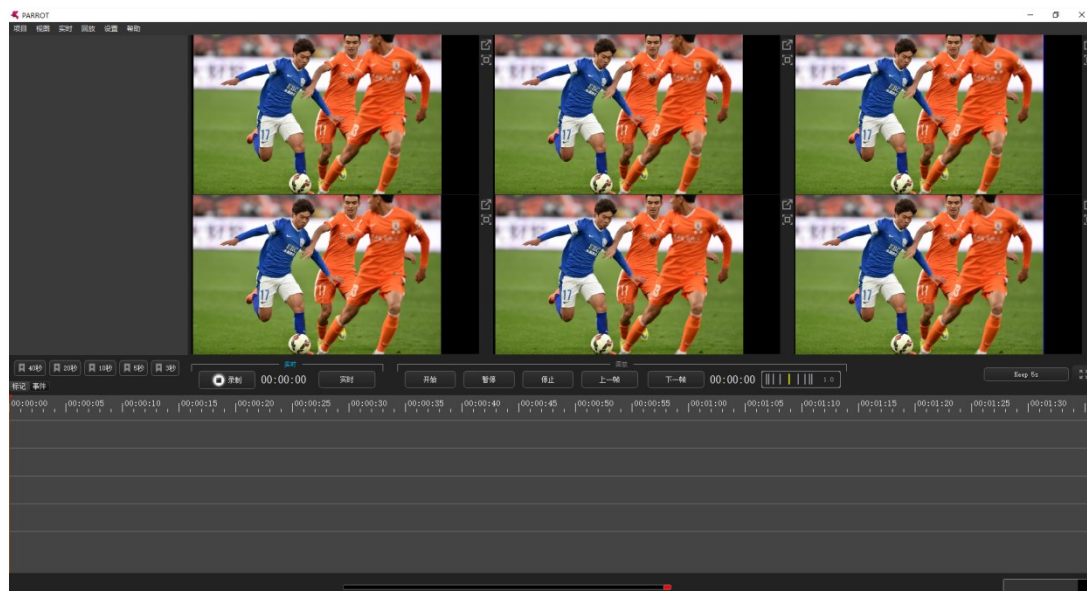

2.5.3 系統功能

1) **後臺不間斷視頻錄製**：支援 1-8 路高清視頻（1080P）同步連續錄製長達 10 小時，後臺錄製不受視頻查詢及視頻重播操作的影響。
2) **多路視頻同步重播**：支援單路視頻全屏重播，和 1-6 路視頻多角度同步重播。
3) **多級慢速重播**：支援每秒 20 幀畫面的視頻重播，可捕捉 0.05 秒一格的動作變化。支持重放、定格、快放、1/2 慢放、1/4 慢放、進度條拖拽控制播放。
4) **視頻事件查詢**：可對視頻流進行段落分割，每個視頻段落將作為一個視頻事件存儲於事件清單，可自訂視頻事件的名稱，以方便查詢。
5) **視頻段標記**：可對視頻流中重要的視頻內容做標記，點擊標記記錄即可重播該段視頻。可用於標記比賽期間重要或有疑問的時刻。
6) **專業重播控制台**：專業視頻重播控制台，配置 T-bar、緩動盤、速度預設等功能按鍵，使控制過程更加方便、快捷。
7) **重播視頻輸出**：提供 1 路重播視頻輸出信號，可同時輸出重播視頻畫面至 LCD 液晶顯示器和場館的 LED 大螢幕上。

與比賽計時記分系統（Ultra Score）聯動，可實現：

1) **自動生成視頻事件**：錄影審議系統會根據比賽計時記分系統內預先設置的比賽場次，生成對應名稱的視頻檔，以方便視頻查詢。
2) 比賽時間會疊加顯示在視頻上方。
3) **裁判操作記錄**：各裁判打分的操作會自動記入錄影審議系統，視頻重播時將同步疊加顯示於發生時刻的視頻畫面下方。
4) **隊員得分記錄**：隊員的得分將同步疊加顯示於發生時刻視頻畫面的下方。
5) **開放系統 API**：可將其他廠家的計分系統連接到錄影審議系統，可以將各類事件同步錄製到視頻中。