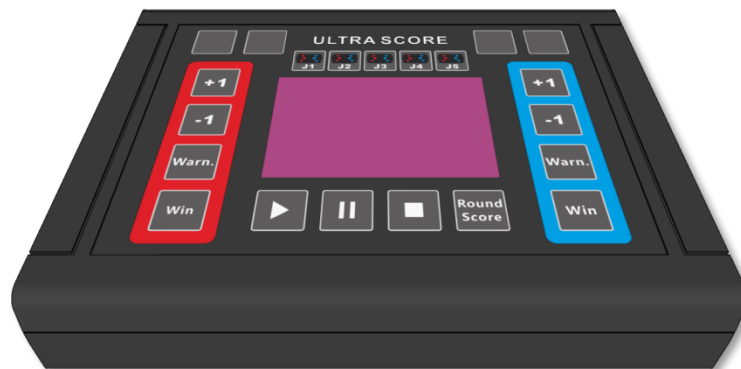

2. 分項介紹

2.1 體育場館比賽記分軟體

項目名稱	詳細資訊
單機版	<ul style="list-style-type: none">◆ 裁判在上屏電腦上操作打分◆ 支持：自由搏擊◆ 中文版◆ 含一個加密狗

計時記分介面

2.2 無線通訊主機

項目名稱	詳細資訊
無線通訊主機	<p>型號：KS-TKEP-M</p> <p>尺寸：200x145x60 (mm)</p> <p>通訊：433MHz Wireless</p> <p>功能：</p> <ul style="list-style-type: none">◆ 必須與自由搏擊比賽記分軟體一同使用。◆ 選手加分操作。◆ 選手警告操作。◆ 選手消極次數操作。◆ 進攻計時操作。◆ 比賽計時操作。

2.3 無線手持打分器

項目名稱	詳細資訊
無線手持打分器	型號：KS-TKEP-C 尺寸：160*95*30mm 通訊：433MHz Wireless 功能： <ul style="list-style-type: none">◆ 支援選手評分操作。◆ 無線通訊距離達 20m。◆ 具有超長待機功能。◆ 具有得分震動提醒功能。

2.4 比賽成績處理系統

由比賽成績處理伺服器、比賽成績處理工作站、印表機等設備組成。在比賽中主要由技術官員操作，與比賽計時記分系統及籃球技術統計聯動，可實現：