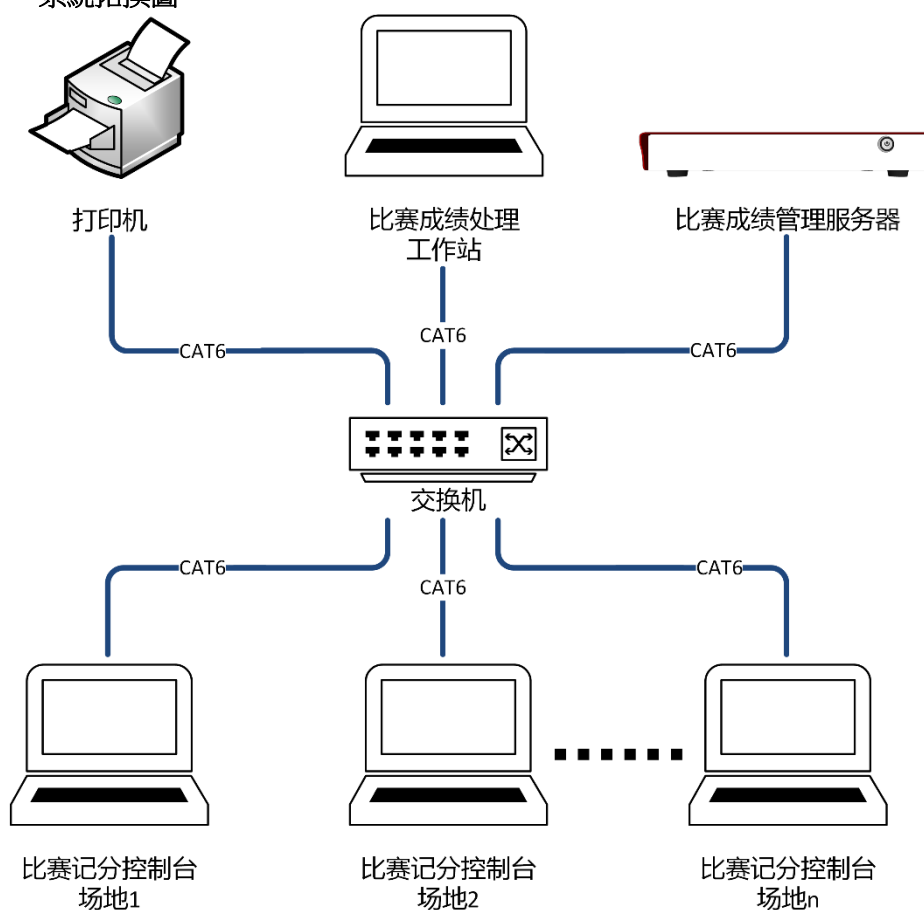

2.4 比賽成績處理系統

由比賽成績處理伺服器、比賽成績處理工作站、印表機等設備組成。在比賽中主要由技術官員操作，與比賽計時記分系統及籃球技術統計聯動，可實現：

1) **參賽人員管理**：球員、球隊、教練員資訊管理，自動或手動導入報名表，自動生成秩序冊；
2) **比賽編排管理**：根據錄入的報名資訊，進行自動抽籤；根據不同賽事規則，進行比賽編排；可生成比賽對陣圖、比賽場次表、比賽輪次表
3) **成績管理**：接收或錄入比賽成績；確定運動員各比賽階段的名次、錄取或淘汰，列印現場成績公告，並送往大螢幕顯示系統、電視轉播系統及綜合成績處理系統。
4) **技術統計報表管理**：與比賽技術統計軟體聯動，可以球隊積分資訊、球隊暫停資訊、球隊犯規資訊、球隊換人資訊、球員犯規資訊、球員綜合成績資訊進行匯總，生成報表。

2.4.1 系統拓撲圖