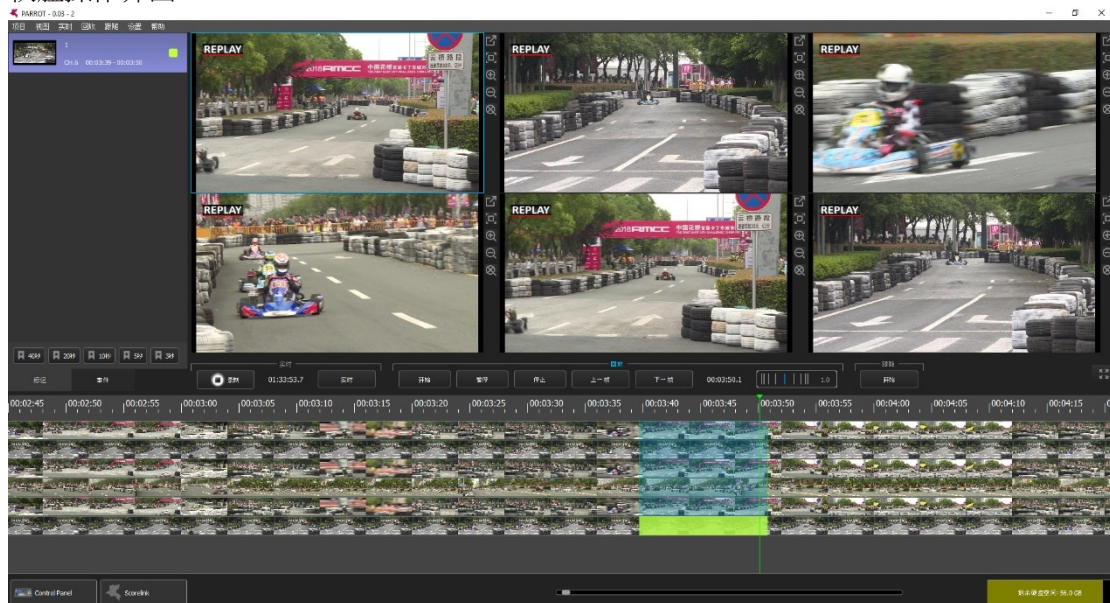

2.5.4 錄影審議伺服器

項目名稱	詳細資訊
錄影審議伺服器	型號：KS-PARROT-2C/4C/6C 視頻輸入：支援 2/4/6 路 SDI 同時輸入 視頻輸出：DP*2 視頻格式：1080P 錄製能力：≥ 10 小時 多畫面監控：支持

軟體操作介面：