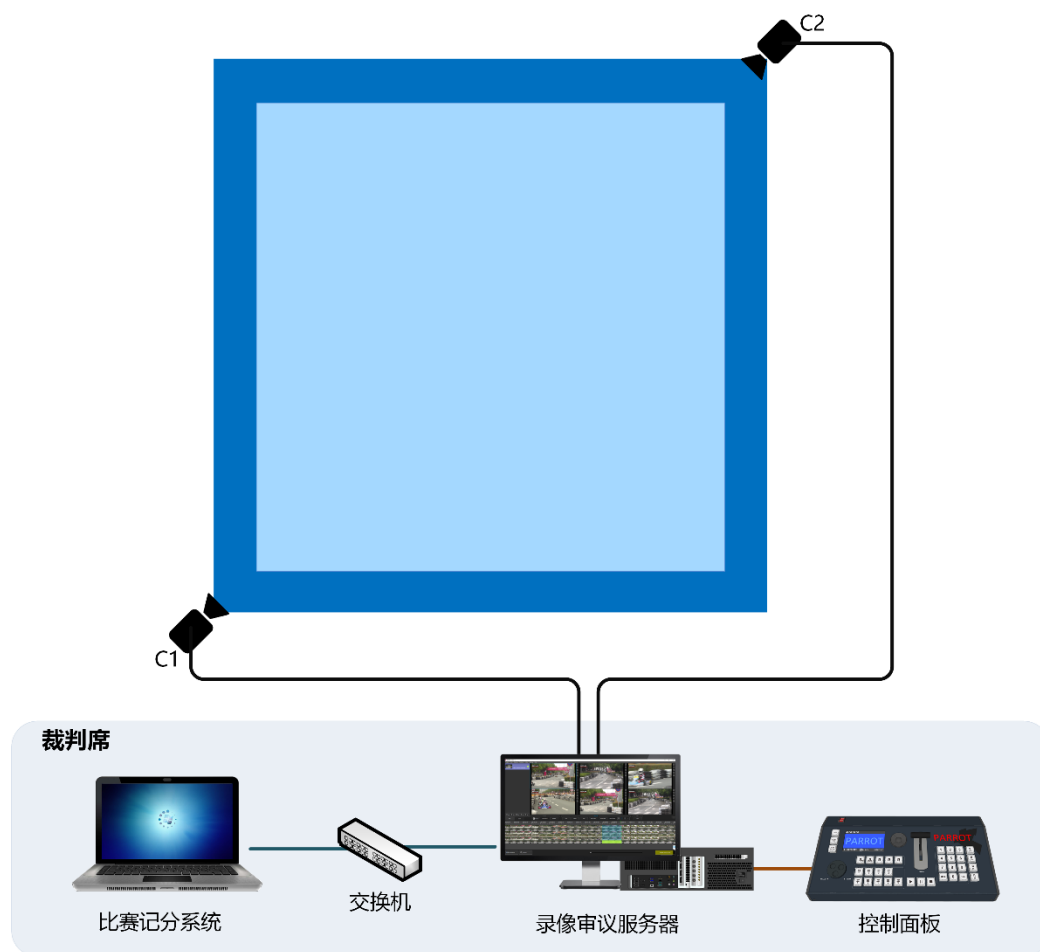

2.5 比賽錄影審議系統

PARROT 比賽錄影審議系統由錄影審議伺服器、錄影審議操作面板、攝像機組成。

在比賽中由電子裁判員操作，與比賽計時記分系統聯動，裁判的打分記錄將自動記入錄影審議系統，同步疊加顯示於發生時刻的視頻畫面上，並在保證比賽錄製不間斷的同時，支援多種形式視頻查詢，圖像定格，多級變速的慢動作重播。

本系統可用於為比賽中的爭議提供技術依據，最大限度減少比賽過程的錯判、誤判和漏判，維護競賽的公平和公正；也可滿足體育教學中的重播需求。

適用比賽：

籃球、足球、排球、手球、自由搏擊、摔跤、武術、柔道、柔術、空手道、跆拳道、體操、游泳、跳水、冰球、舉重等。

2.5.1 系統拓撲圖

2.5.2 系統結構說明

- 1) 場館內設立局域網，在主控電腦上安裝比賽計時記分軟體，同時將主控電腦與錄影審議伺服器連入局域網。
- 2) 場地周邊安裝高清攝像機，通過 SDI 線將攝像機與錄影審議伺服器連接。
- 3) 使用 USB 線纜連接控制台與錄影審議伺服器，裁判可通過控制台查詢並控制重播視頻的速度。
- 4) 錄影審議伺服器提供輸出視訊訊號，可連接至 LED/LCD 液晶顯示器，用於現場慢動作重播顯示。