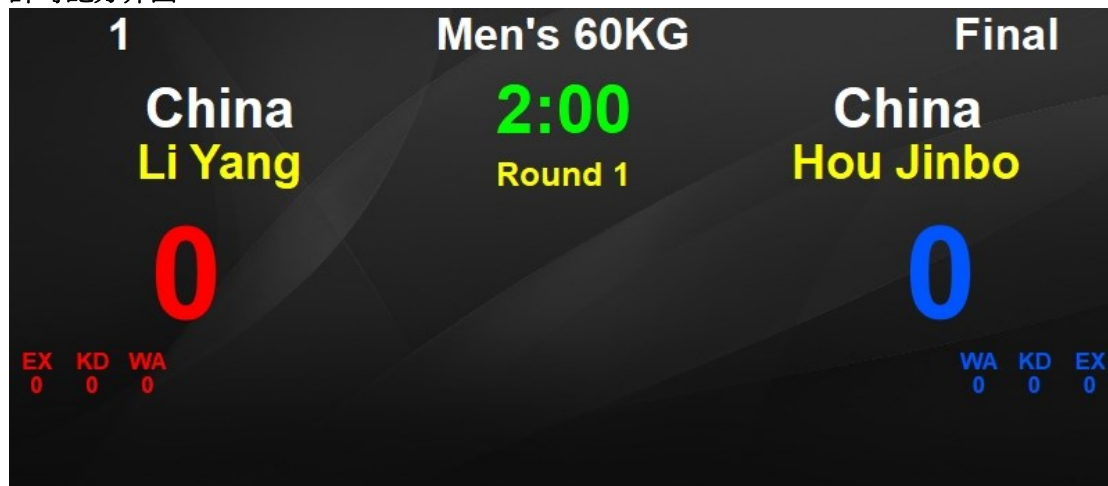

2. 分項介紹

2.1 體育場館比賽記分軟體

項目名稱	詳細資訊
單機版	◆ 裁判在上屏電腦上操作打分 ◆ 支持：自由搏擊 ◆ 中文版 ◆ 含一個加密狗

計時記分介面