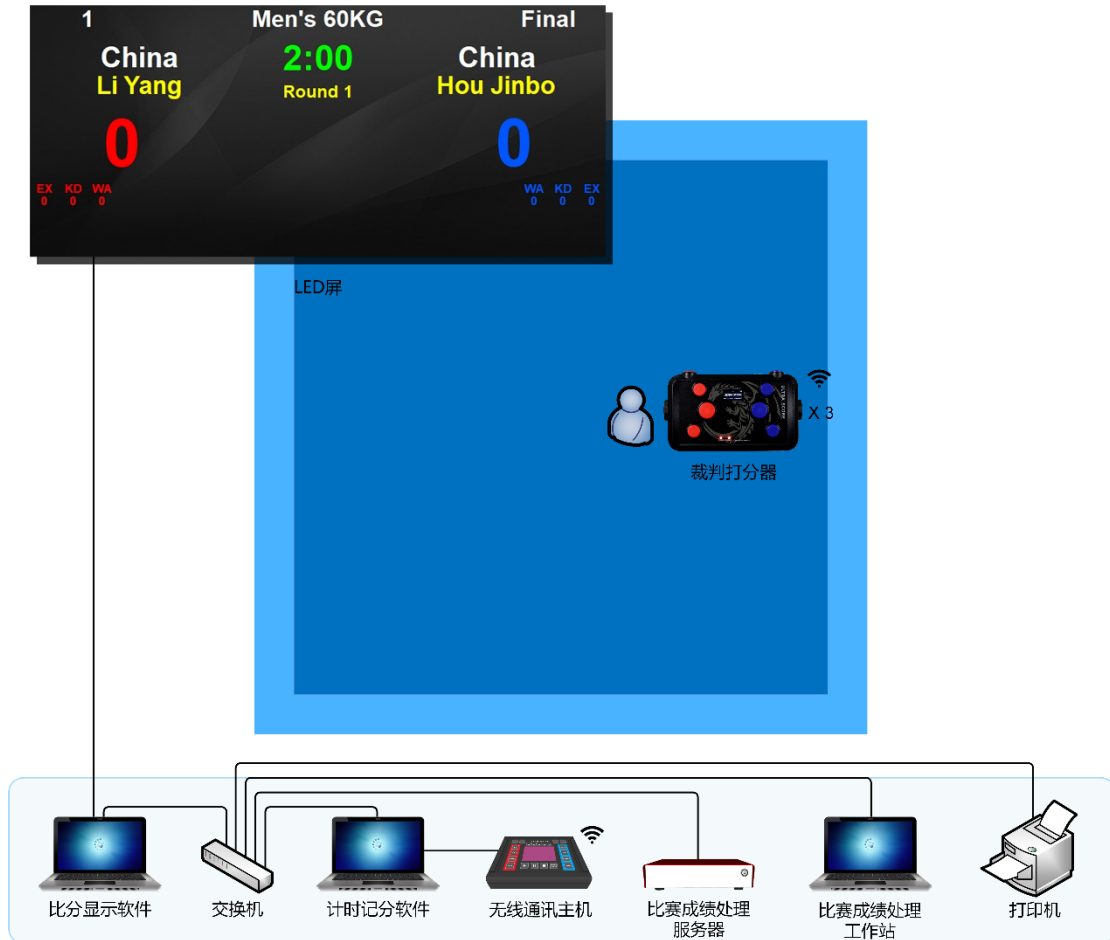

自由搏擊計時記分方案

1. 前言

本方案是一份專業的自由搏擊比賽計時記分方案。

適用於國際國內標準自由搏擊比賽。

通過**比賽計時記分系統**、**比賽成績處理系統**、**比賽錄影審議系統**等多個系統協同工作，可完成：比賽編排、現場計時記分操作及顯示、運動員及裁判資訊顯示、成績報表及積分排名查詢輸出、即時比賽視頻慢動作重播、廣告及臨時通知插播等多項功能。

1.1 系統架構

整個系統由多個子系統組成，包括：比賽計時記分系統、比賽成績處理系統、比賽錄影審議系統組成。

每個子系統都可獨立工作，也可協同共用資料，客戶可根據實際應用需求靈活配置。

● 比賽計時記分系統

ULTRA SCORE 比賽計時記分系統由比賽計時記分軟體、無線通訊主機、裁判打分器等計時記分設備組成。

在比賽中主要由裁判操作，可實現裁判計時記分工作及即時記分牌顯示。

系統符合國際比賽規則。

● 比賽成績處理系統

由比賽成績處理伺服器、比賽成績處理工作站、印表機等設備組成。

在比賽中主要由技術官員操作，與報名系統、計時記分系統聯動，可實現：參賽人員管理、比賽編排、比賽成績管理、場地調度、成績名次查詢分享等功能。

● 比賽錄影審議系統

PARROT 比賽錄影審議系統由錄影審議伺服器、錄影審議操作面板、攝像機組成。

在比賽中由電子裁判員操作，與比賽計時記分系統聯動，裁判的打分記錄將自動記入錄影審議系統，同步疊加顯示於發生時刻的視頻畫面上，並在保證比賽錄製不間斷的同時，支援多種形式視頻查詢，圖像定格，多級變速的慢動作重播。

本系統可用於為比賽中的爭議提供技術依據，最大限度減少比賽過程的錯判、誤判和漏判，維護競賽的公平和公正；也可滿足體育教學中的重播需求。

1.2 系統介紹

系統結構說明

- 1) **局域網**：場館內設立局域網或無線局域網，將 LED 顯示幕控制電腦、每個場地的裁判專用電腦、無線通訊主機、比賽成績處理伺服器、比賽成績處理工作站、錄影審議伺服器、印表機連入網路。
- 2) **LED 屏**：在 LED 屏控制電腦上安裝比分顯示軟體，用於匯總顯示各場地記分牌資訊或排名。
- 3) **裁判專用電腦**：每個場地的裁判席設置兩台裁判專用電腦，安裝 Ultra Score 軟體、比分顯示軟體，用於單場地比賽的計時記分。
- 4) **無線通訊主機及裁判打分器**：每個場地的裁判席設置一台無線通訊主機，無線通訊主機通過 USB 線連接至裁判專用電腦，比賽時與場上裁判打分器無線通訊，即時獲取邊裁打分數據。
- 5) **比賽成績處理伺服器及比賽成績處理工作站**：安裝於後臺技術席或裁判席，為核心比賽資料處理設備，使用網線接入局域網。