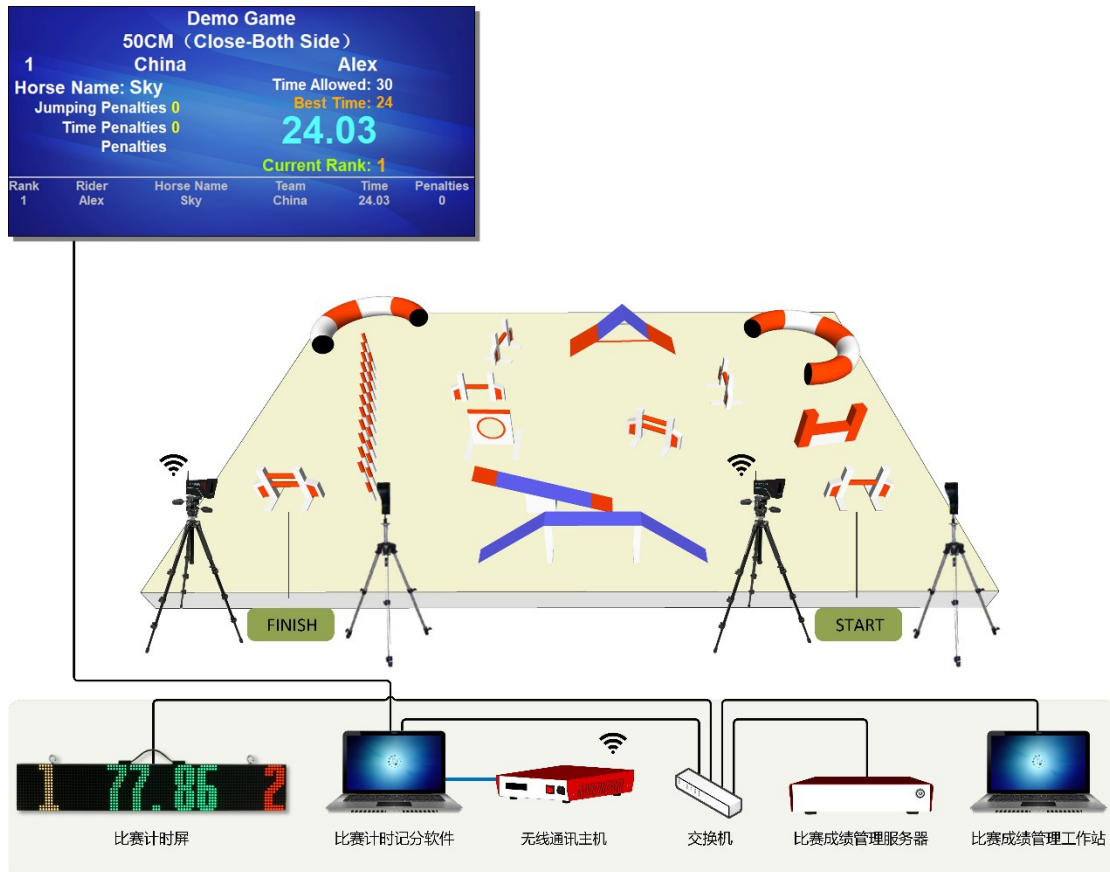

小狗敏捷賽計時記分方案

1. 前言

本方案是一份體育場館 LED 顯示幕的標準方案，主要是針對舉行國內正規小狗敏捷賽比賽的場館來設計的。該系統可實現比賽出場順序、比分資訊、比賽成績、兩輪成績及團體成績排名的顯示，廣告顯示以及臨時通知插播等功能，是眾多體育場館的理想選擇。

1.1 系統結構

系統結構說明

- 1) 體育館安裝一塊或兩塊 LED 顯示幕，兩塊屏後的控制室內分別設立控制電腦，負責大屏的控制和顯示，大屏通過 LED 資料和控制電腦相連。
- 2) 場館內設立局域網，兩台 LED 顯示幕控制電腦都連入網路，同時比賽期間放于場邊的裁判操作電腦連入局域網。
- 3) 無線傳輸器與上屏控制電腦連接，切光器與無線傳輸器通過無線信號通訊。

2. 分專案產品說明

2.1 體育場館比賽記分系統

項目名稱	詳細資訊
標準網路版	<ul style="list-style-type: none">◆ 支持一個遠端播放端，裁判可遠端打分◆ 支持：小狗敏捷賽◆ 中文版◆ 含一個加密狗

比分顯示介面：

The screenshot shows a scoreboard for a 'Demo Game' in the '50CM (Close-Both Side)' category. The rider is Alex from China, riding a horse named Sky. The current time is 24.03, which is also the best time. There are no penalties. The current rank is 1. A table at the bottom summarizes the rider's performance.

Rank	Rider	Horse Name	Team	Time	Penalties
1	Alex	Sky	China	24.03	0

2.2 無線通訊主機

項目名稱	詳細資訊
無線通訊主機	型號：KS-WH-G 尺寸：280x200x50 (mm) 通訊：433MHz Wireless 通訊距離：100m 功能： ◆ 須配合比賽記分軟體使用

2.3 紅外傳感切光器

項目名稱	詳細資訊
紅外傳感切光器	<p>型號：KS-PTCL 尺寸：180x90x50 (mm) 通訊：433MHz Wireless 功能：</p> <ul style="list-style-type: none">◆ 自動判斷切光，並發送無線信號◆ 切光感應距離 12 米◆ 可任意設置為起點，終點，或兩段賽終點

2.4 反光板

項目名稱	詳細資訊
反光板	型號: KS-PTCL-REFL 尺寸: 92.5x132x55 (mm) 功能: ◆ 反射切光器的光線

2.5 比賽計時屏

項目名稱	詳細資訊
LED 比賽計時屏	<p>型號：KS-SCRN-LED960160 尺寸：960x160x100 (mm) 材質：鋁合金 輸入電壓：48V DC 功能：</p> <ul style="list-style-type: none">◆ 須配合比賽記分軟體一同使用◆ 顯示序號及參賽選手名稱◆ 顯示序號及當前時間、當前罰分◆ 顯示序號及排名名次