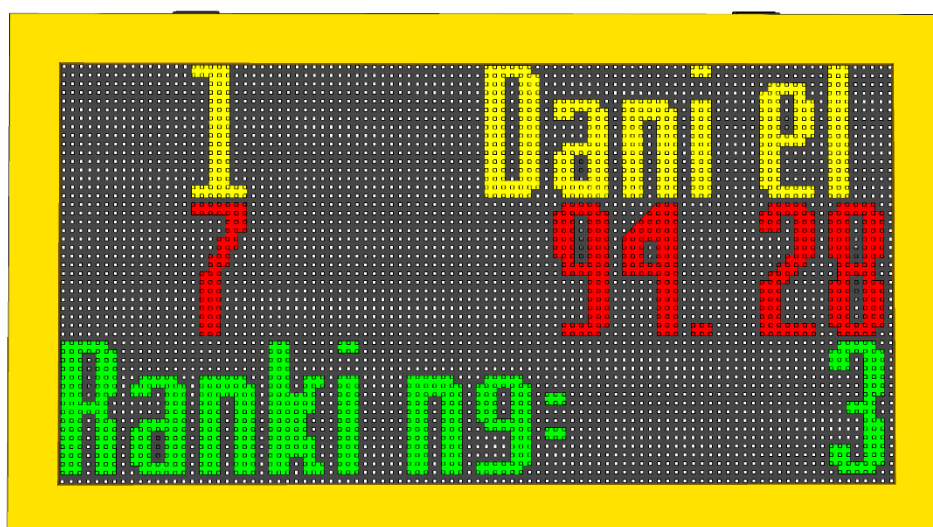

小狗敏捷賽計時記分方案

1. 前言

本方案是一份體育場館 LED 顯示幕的標準方案，主要是針對舉行國內正規小狗敏捷賽比賽的場館來設計的。該系統可實現比賽出場順序、比分資訊、比賽成績、兩輪成績及團體成績排名的顯示，廣告顯示以及臨時通知插播等功能，是眾多體育場館的理想選擇。

1.1 系統結構

系統結構說明

- 1) 體育館安裝一塊或兩塊 LED 顯示幕，兩塊屏後的控制室內分別設立控制電腦，負責大屏的控制和顯示，大屏通過 LED 資料和控制電腦相連。
- 2) 場館內設立局域網，兩台 LED 顯示幕控制電腦都連入網路，同時比賽期間放于場邊的裁判操作電腦連入局域網。
- 3) 無線傳輸器與上屏控制電腦連接，切光器與無線傳輸器通過無線信號通訊。

2.4 反光板

項目名稱	詳細資訊
反光板	型號: KS-PTCL-REFL 尺寸: 92.5x132x55 (mm) 功能: ◆ 反射切光器的光線

2.5 比賽計時屏

項目名稱	詳細資訊
LED 比賽計時屏	<p>型號：KS-SCRN-LED960160 尺寸：960x160x100 (mm) 材質：鋁合金 輸入電壓：48V DC 功能：</p> <ul style="list-style-type: none">◆ 須配合比賽記分軟體一同使用◆ 顯示序號及參賽選手名稱◆ 顯示序號及當前時間、當前罰分◆ 顯示序號及排名名次

2.6 比賽計時屏

項目名稱	詳細資訊
LED 比賽計時屏	<p>型號：KS-SCRN-LED960480</p> <p>尺寸：1080x600x145 (mm)</p> <p>材質：鋁合金</p> <p>功能：</p> <ul style="list-style-type: none">◆ 須配合比賽記分軟體一同使用◆ 顯示排名、參賽選手及比賽時間

2.7 比賽成績管理伺服器

項目名稱	詳細資訊
比賽成績管理伺服器	<p>型號: KS-MMS-MINI 尺寸: 260x135x35 (mm) 重量: 1.0 KG 電源: 12VDC 記憶體: 4G 硬碟: 64G CPU: Intel J3160 網路通訊: LAN*1 介面: VGA*1, DP*1, USB*2</p> <p>功能:</p> <ul style="list-style-type: none"> ● 方便的建立比賽, 以及導入參賽者資訊。 ● 支持以不同賽制編排比賽, 包括: 淘汰賽, 循環賽, 等。 ● 為各場館/場地的計分軟體提供比賽資訊。 ● 收集計分軟體的即時成績與統計資訊。監控比賽進度。 ● 生成各類標準報表。包括: 出場順序表, 成績公告, 綜合成績公告, 排名表, 等等。 ● 支援使用自訂列印範本來列印獎狀。 ● 支持列印團體積分表。 ● 開放的資料介面, 可提供 ODF 相容的資料。